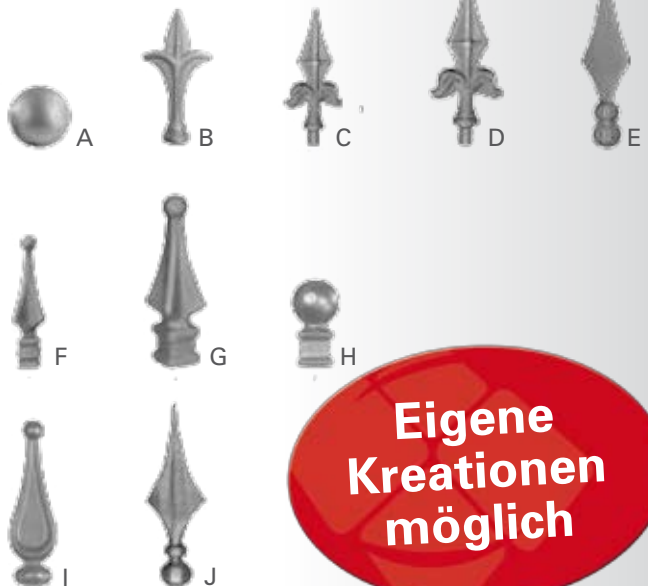

Zaunspitzen

**Eigene
Kreationen
möglich**