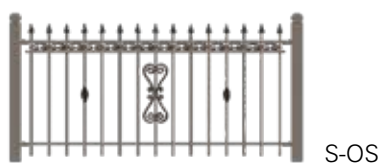

Schiebetorantrieb
„gator 800N“

Drehtorantrieb „twist200“

Unterflur-Drehtorantrieb
„jive200“

Standardausführungen

Exklusivausführungen

Modelle

Tor

Tür