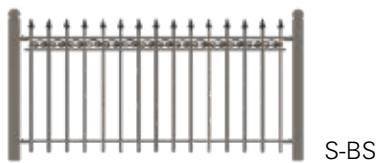

Schiebetorantrieb
„gator 800N“

Drehtorantrieb „twist200“

Unterflur-Drehtorantrieb
„jive200“

Standardausführungen

Exklusivausführungen

Modelle

Tor

Tür